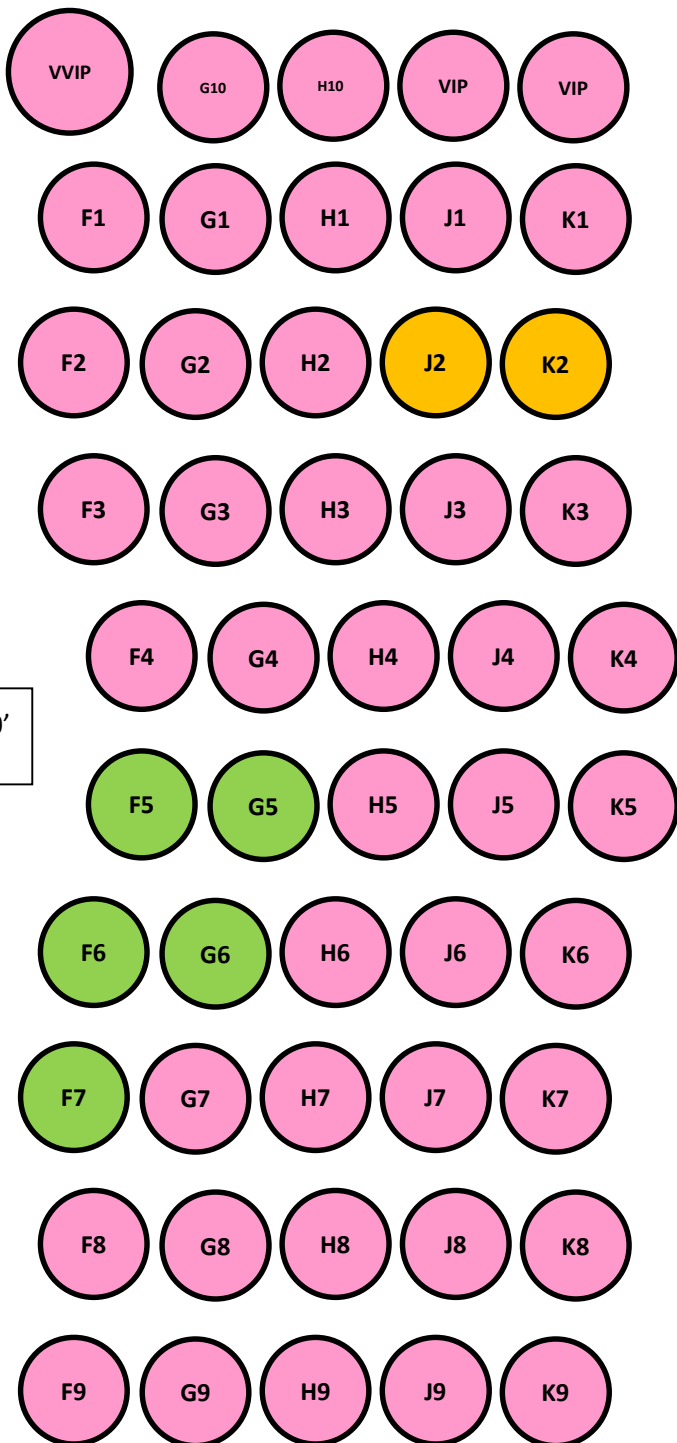

筹募十二碑华小建校基金之“十大义演”座位安排

舞台

音响喇叭

音响喇叭

小舞台 6' x 10'

灯光音响控制台 8' x 20'

名誉券

嘉宾券

素食

注：有颜色之座位已售卖